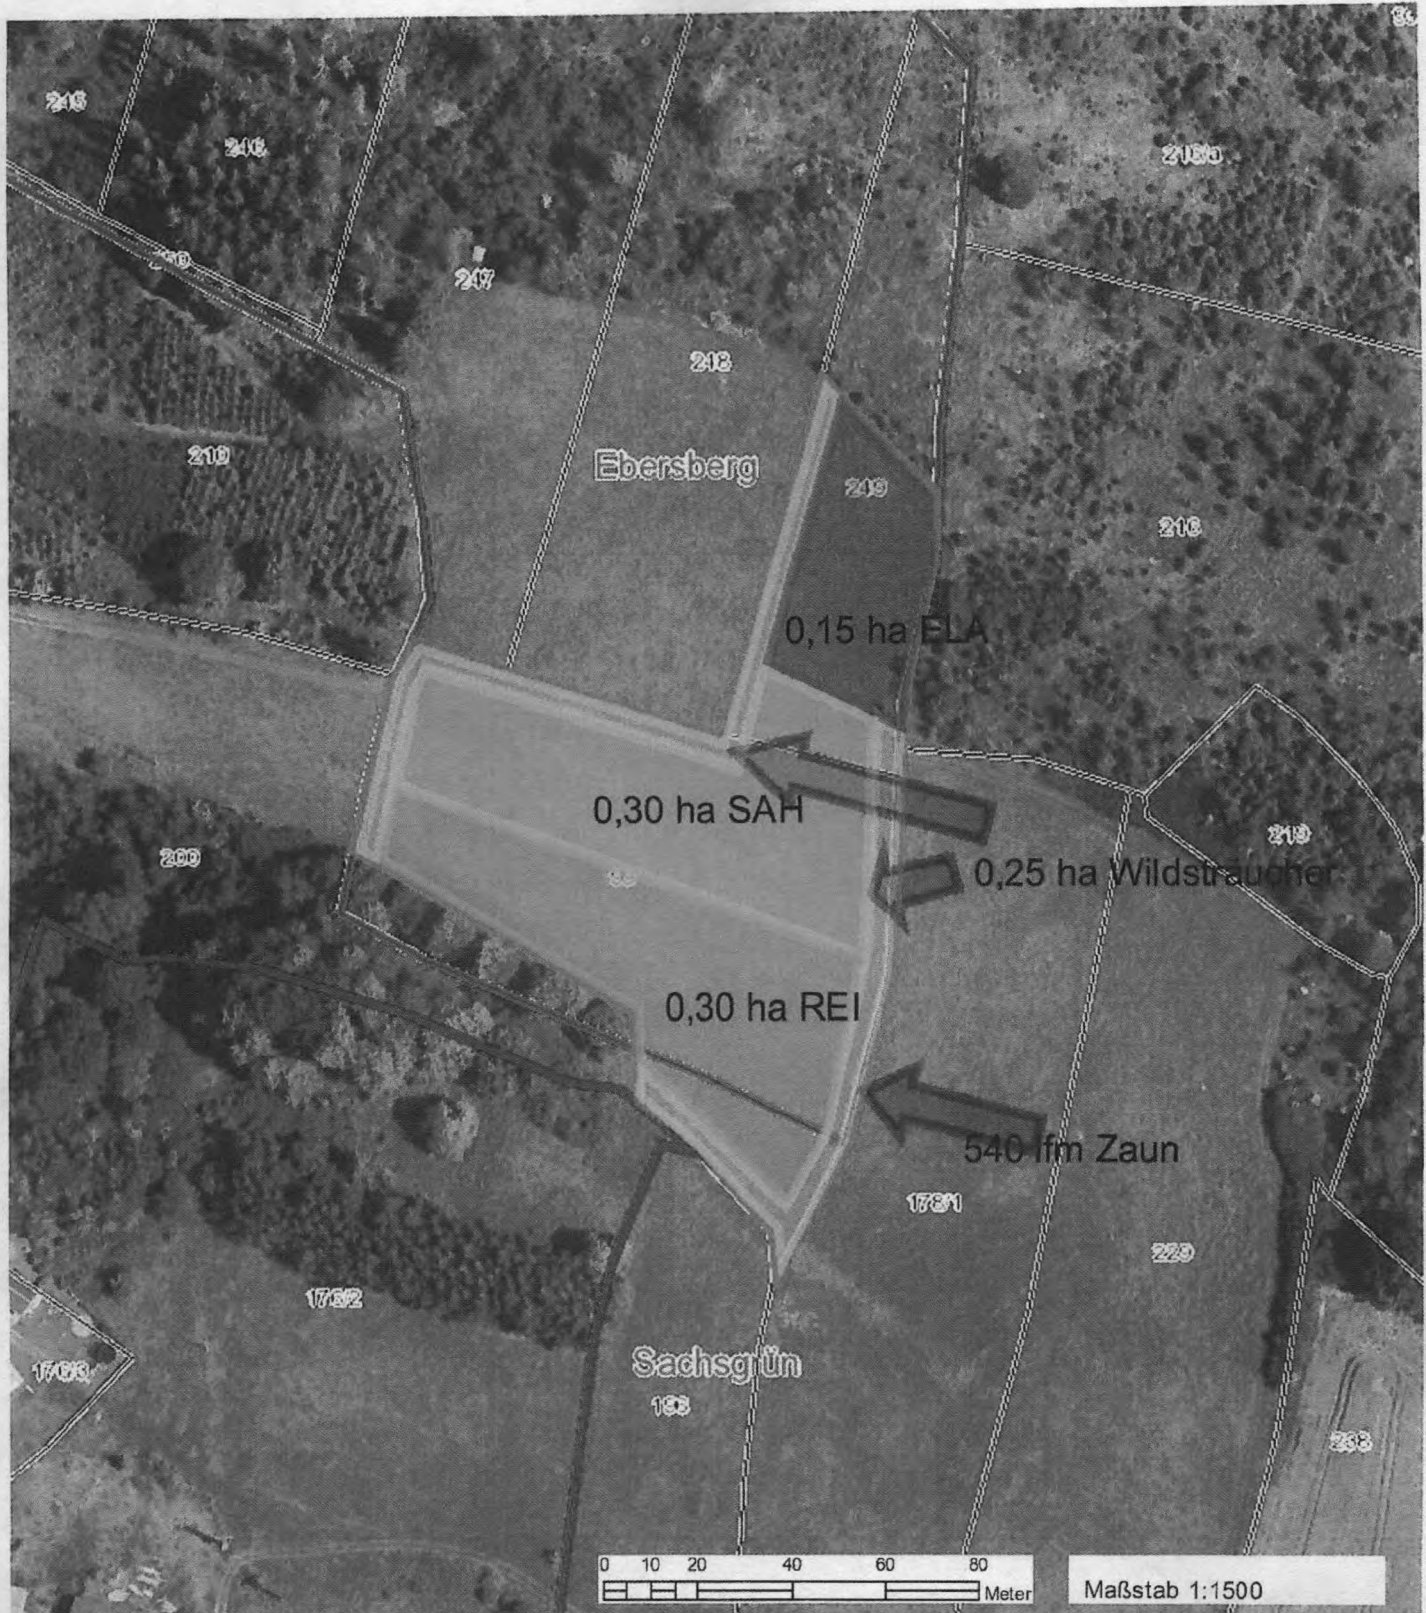

Anhang Nr. 2

Vertrag

Über die Anlage und Pflege einer Erstaufforstung

zwischen

Vogtlandforst Grunderwerbgesellschaft bR

Postanschrift: Forstweg 4 OT Brotenfeld

In 08606 Tirpersdorf/Vogtl.

und

Herrn Matthias Tröltzsch

Gärtnerei Tröltzsch

Postanschrift: Görnitzer Weg 10

08606 Oelsnitz/Vogtl.

I

Die Vogtlandforst GdbR stellt Flächen in folgender Örtlichkeit zur Verfügung:

- Gem. Ebersberg / T.v. Flurstück 249
- Gem. Ebersberg / T.v. Flurstück 99
- Gem. Sachsgrün / T.v. Flurstück 200

II

Dort verpflichtet sich die Gesellschaft im Ausführungszeitraum Herbst 2022 ff. folgende Erstaufforstungsmaßnahme durchzuführen:

Maßnahmenbeschreibung

Pos.	Leistung	Menge [Stck.]
1	Vorarbeiten: Einmessen und Abstecken der Pflanzfläche und Pflanzquartiere	1 LE
	Vorarbeiten: Mähen/Mulchen der Pflanzfläche	1,00 ha
2	Lieferung Spitzahorn, 1/0, 30-50cm, HKG 800 03 (0,30 ha)	1.500
	Lieferung Europ. Lärche, 1/1, 30-50cm, HKG 837 04 (0,15 ha)	400
	Lieferung Roteiche, 1/0, 15-30cm, HKG 816 02 (0,30 ha)	1.500
	Lieferung Wildsträucher in Sorten (Hasel, Eingriffl. Weißdorn, Roter Hartriegel, Pfaffenhütchen, Wildobst), 1/1, 30-50cm (0,25 ha)	1.000
3	Pflanzleistung manuell (Klemmpflanzung-Göttinger Fahrradlenker Standardverfahren)	4.400
4	Lieferung / Montage Wildschutzzaun Knotengeflecht URSUS AS 160/23/15L und Z-Profil-Stahlpfosten einschl. Bodenverankerung + Toröffnung in Holzrahmenbauweise	540 lfm
5	Kulturpflege / Mahd (mechan. Beseitigung Konkurrenzflora reihenweise), 2 Arbeitsgänge / Jahr im Gesamtzeitraum von 5 Jahren	10,00
6	Lieferung / Montage Sitzkrücken für Greifvögel	5 Stck.
7	Kontrolle und Instandsetzung Wildschutzzaun im Gesamtzeitraum von 5 Jahren	1 LE
8	Rückbau Wildschutzzaun nach 5 Jahren (gesichertes Kulturstadium)	540 lfm

.....
Gärtnerei Tröltzsch

Anlage: kartografische Darstellung